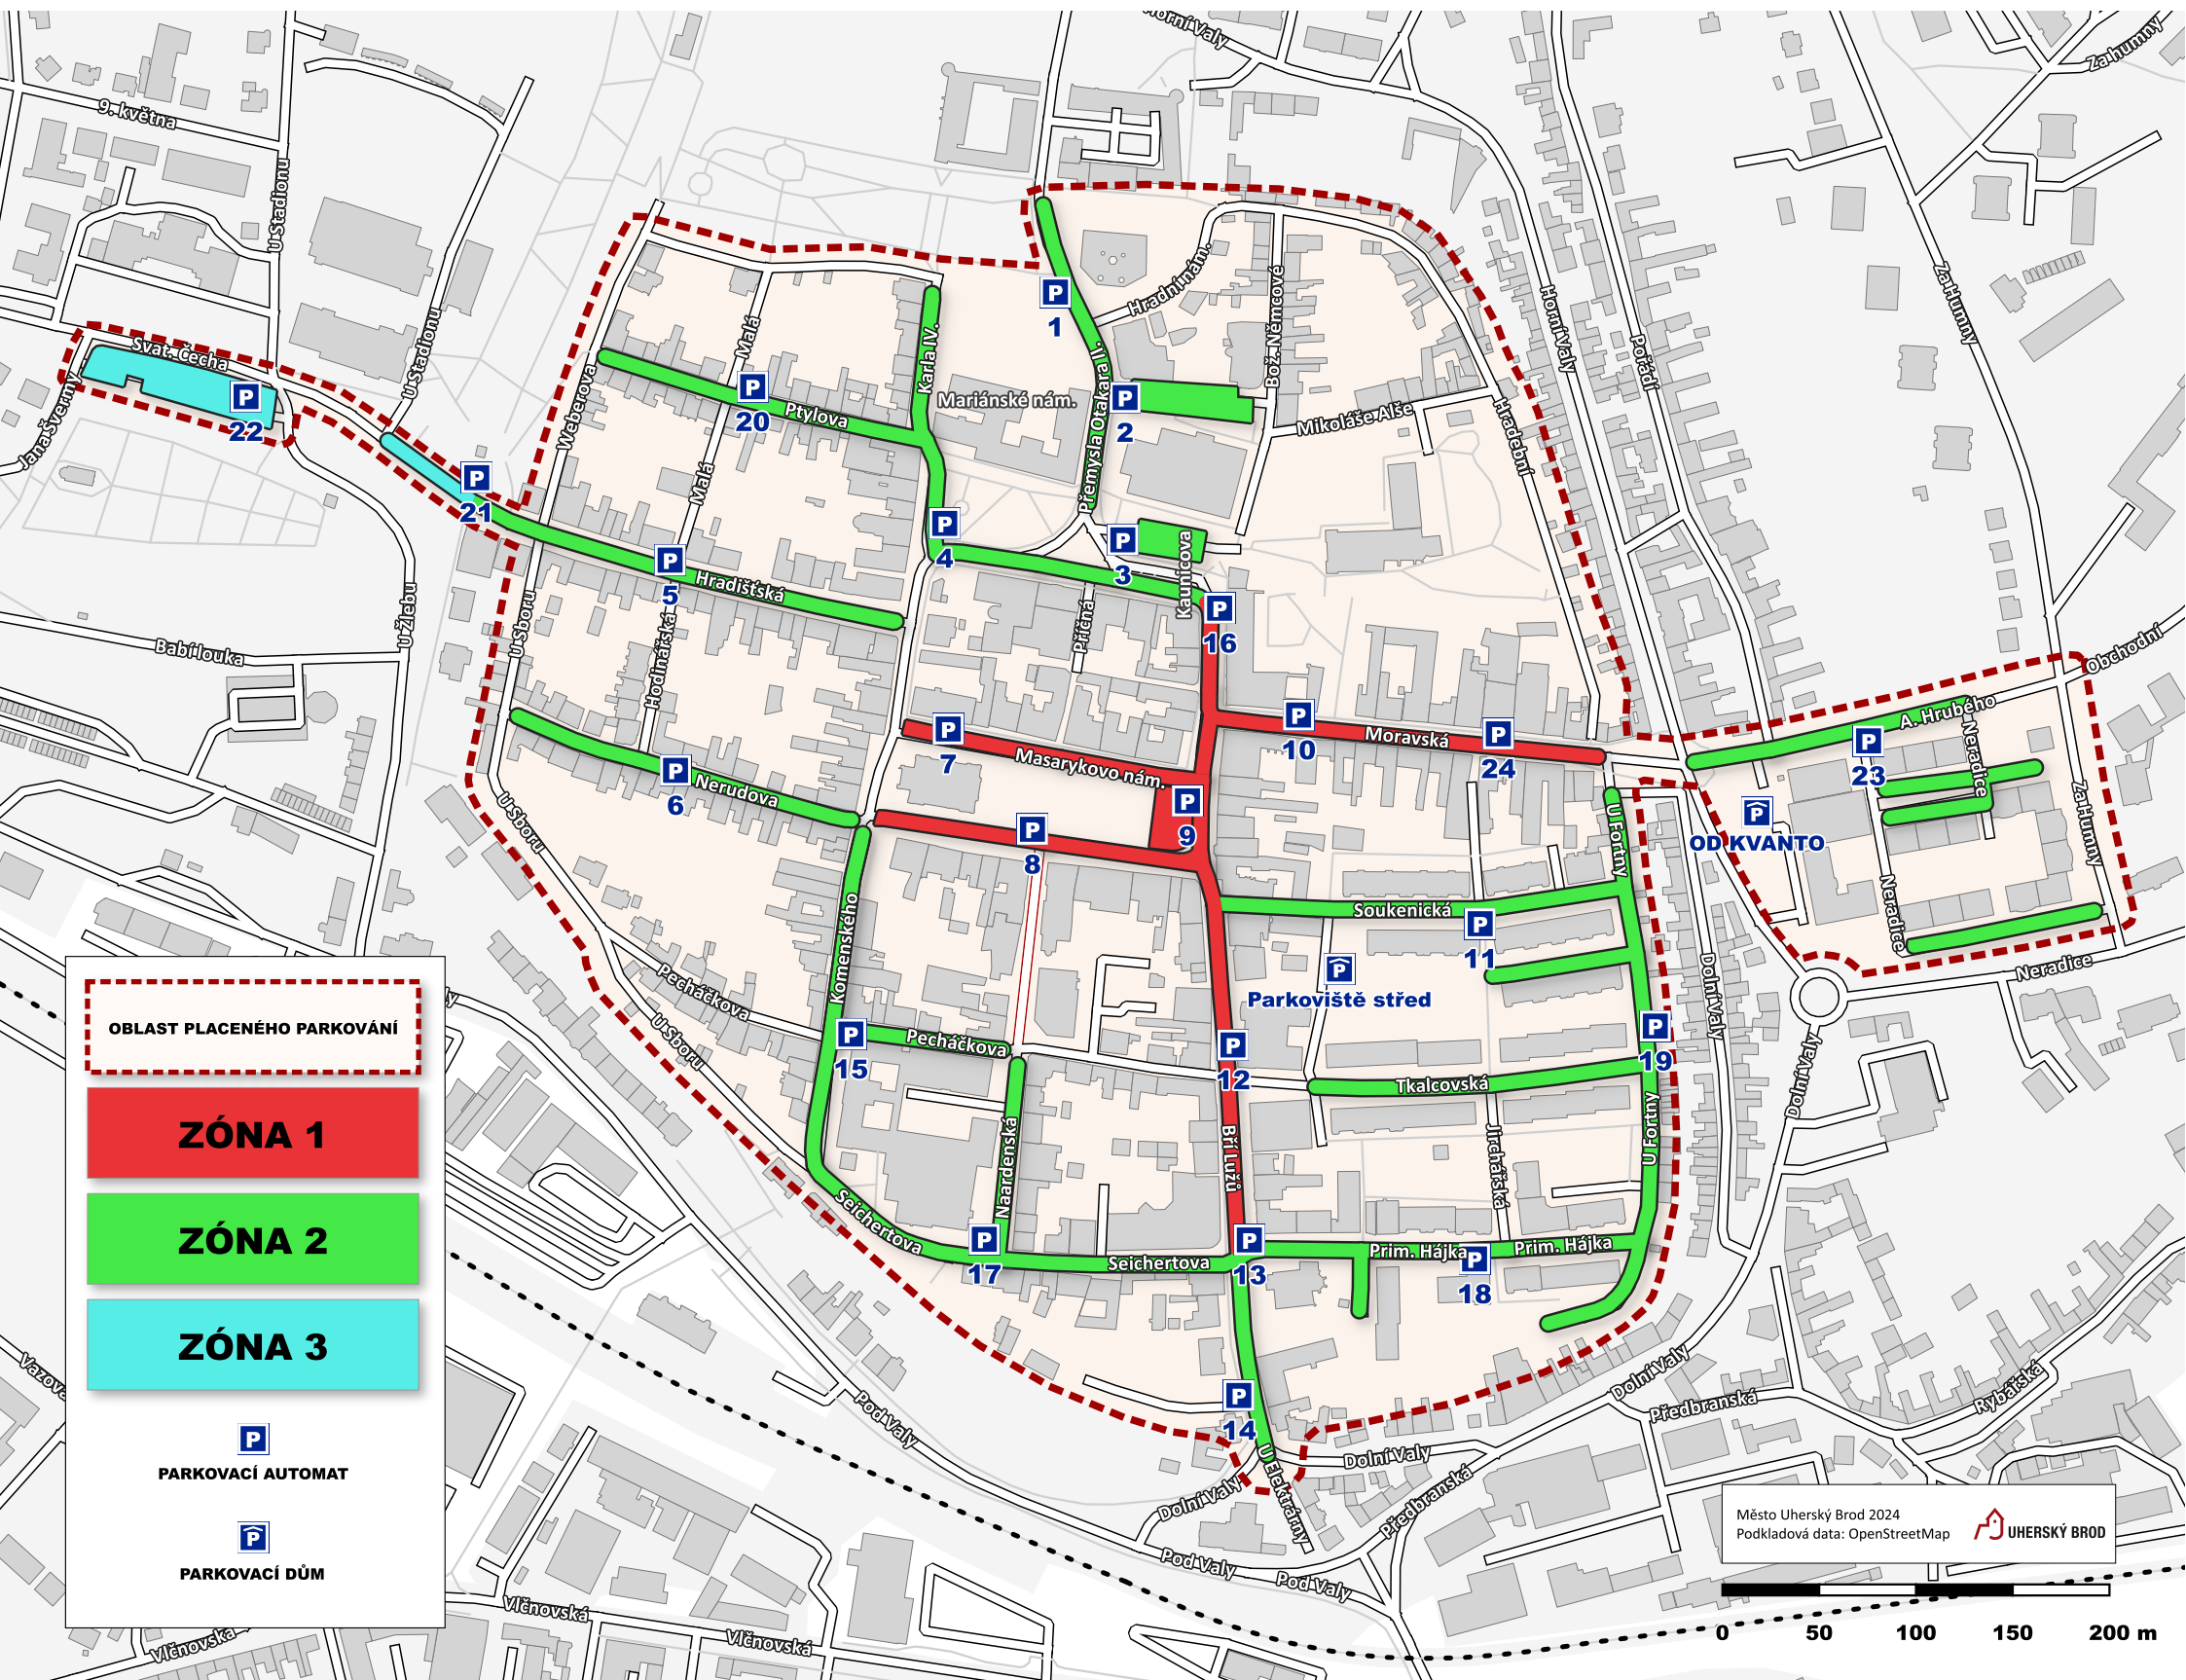

OBLAST PLACENÉHO PARKOVÁNÍ V UHERSKÉM BRODĚ

OBLAST PLACENÉHO PARKOVÁNÍ

ZÓNA 1

ZÓNA 2

ZÓNA 3

P
PARKOVACÍ AUTOMAT

P
PARKOVACÍ DŮM

Město Uherští Brod 2024
Podkladová data: OpenStreetMap

UHERSKÝ BROD

0 50 100 150 200 m